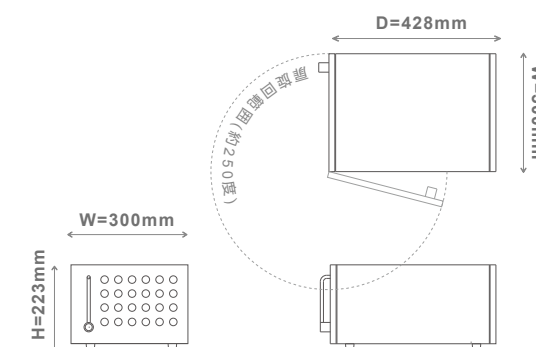

製品仕様

型番	IPC-SEC2-SP10-WH(白)
対応端末	iPhoneシリーズやAndroid端末、その他スマートフォンやモバイルバッテリー

*ケースの形状やサイズによっては収納できない場合がございます。

収納台数	10台
外形寸法	W:300mm X D:428mm X H:223mm (ハンドル・突起部を除く)
スマートフォン 収納部寸法	W:25mm X D:165mm X H:80mm
重量	5kg (端末を除く)
セキュリティ対応	鍵付き扉、セキュリティスロット付き
付属品	背面扉固定用トルクスネジ(T20) 2個
カラー	ホワイト(WH)
対応規格	RoHS指令(EU(欧州連合)の 有害物質規制)対応
無償保証期間	1年間
製造	日本製(Made in Japan)
価格	オープン価格(お問い合わせください)
OAタップ	標準では付属していません。

三面図

オプション

ダイヤルロック 型番:SEC2-DL

OAタップ 型番:SPI0-TAP/ SPI0-TAP3M