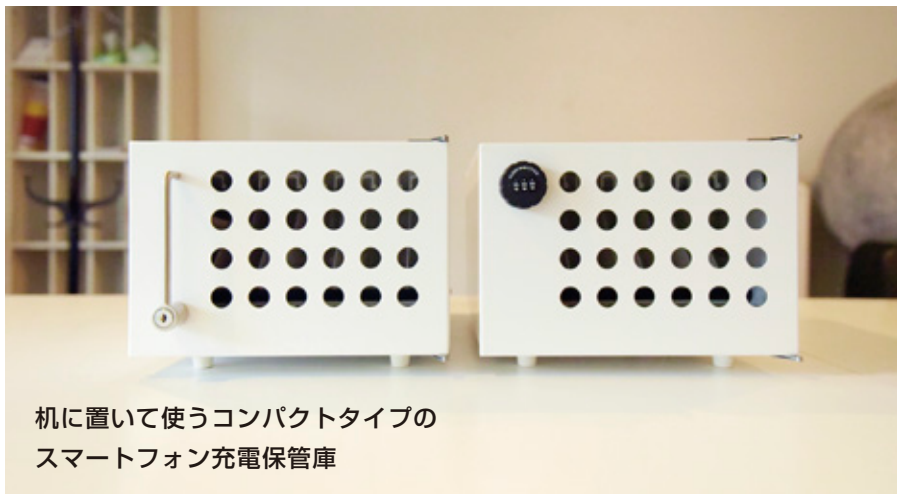

Tablet*Cart Secure2 SP

HALF

Apple iPhoneやAndroidなどのスマートフォンを最大10台まで保管できる卓上タイプの小型充電保管庫「セキュア2・SPハーフ」です。

業務用端末、ハンディターミナルなどからスマートフォンのアプリを利用し、業務のDX化を進めている企業様で、スマホを導入したが、管理方法が煩雑になっていたりする事例が増えています。弊社の充電保管庫「Secure2 SP HALF」は、そのような保管や充電をスマートにコンパクトにすることができます。

製品仕様

型番	IPC-SEC2-SP10-WH(白)
対応端末	iPhoneシリーズやAndroid端末、その他スマートフォンやモバイルバッテリー

*ケースの形状やサイズによっては収納できない場合がございます。

収納台数	10台
外形寸法	W:300mm X D:428mm X H:223mm (ハンドル・突起部を除く)
スマートフォン 収納部寸法	W:25mm X D:165mm X H:80mm
重量	5kg (端末を除く)
セキュリティ対応	鍵付き扉、セキュリティスロット付き
付属品	背面扉固定用トルクスネジ(T20) 2個
カラー	ホワイト(WH)
対応規格	RoHS指令(EU(欧州連合)の 有害物質規制)対応
無償保証期間	1年間
製造	日本製(Made in Japan)
価格	オープン価格(お問い合わせください)
OAタップ	標準では付属していません。

*スマートフォンやタブレットの予備用のモバイルバッテリーの充電・保管にも便利です。

製品の外觀・仕様は予告なく変更になる場合がございます。ご了承下さい。

ショールームでの見学

ショールームでは、実物をご覧頂くことができます。ご見学の際は、事前に下記の問合せ先にご連絡ください。営業時間：平日10:00-18:00(年末年始・祭日は除きます。)

ご購入・お問い合わせ

エム・ティ・プランニング株式会社
第二商品企画部

<http://www.mt-planning.com/products/tabletcart/>
〒150-0012

東京都渋谷区広尾1-3-18 広尾オフィスビル6F

TEL:03-6456-2850 (第二商品企画部直通)

FAX:03-6456-2844

mail: tabletcart@mt-planning.com

CAT-NUM:IPC-SEC2-SP10-220316