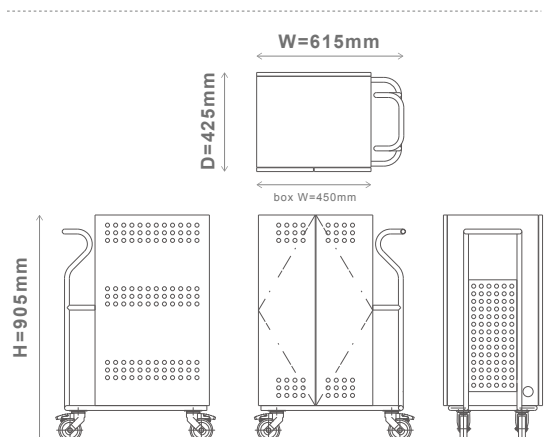

三面図

データの同期について

弊社のUSB-haco10を利用すると、
iPadのデータを同期することができます。

USB-haco 10

Synchronize + Charge USB-hub

タブレットカート・スモールは、
USB-haco10を搭載することができます。
詳しくはお問い合わせください。

小さく、軽くなったにもかかわらず、収納台数も
増えた新しいタブレットカート・スモール。
Apple iPadに加えて、Microsoft Surfaceも収納可能に
しました。従来のタブレットカートから使い勝手を
改良し、お求めやすい価格で新登場！

製品仕様

対応端末	Apple Microsoft Fujitsu	iPadシリーズ Surface シリーズ Q584/H,Q506/ME
収納台数	30台、40台	
外形寸法	W:615mm X D:425mm X H:905mm (ハンドル・突起部を除く)	
タブレット 収納部寸法	30台収納モデル W:23mm X D:280mm X H:228mm 40台収納モデル W:17mm X D:280mm X H:228mm	
OAタップ	付属しません	
重量	60kg (タブレット/ノートPCを除く)	
セキュリティ対応	鍵付き扉、盗難防止用チェーン取付可 ※オプションでダイヤルロック仕様に変更可能	
キャスター	ストッパー付きキャスター付き	
カラー	ホワイト(WH)、ブラック(BK)	
内部備品用棚	PCやケーブル、Wi-Fiルーターなどを 収納できる棚がついています	
対応規格	RoHS指令 (EU(欧州連合)の 有害物質規制) 対応	
無償保証期間	1年間	
製造	日本製 (Made in Japan)	
価格	オープン価格 (お問い合わせ下さい)	

製品の外觀・仕様は予告なく変更になる場合がございます。ご了承下さい。

ショールームでの見学

ショールームでは、実物をご覧頂くことができます。
ご見学の際は、事前に下記の間合せ先にご連絡ください。
営業時間: 平日10:00-18:00(年末年始・祭日は除きます。)

ご購入・お問い合わせ

エム・ティ・プランニング株式会社
第二商品企画部

<http://www.mt-planning.com/products/tabletcart/>

〒150-0012

東京都渋谷区広尾1-3-18 広尾オフィスビル6F

TEL:03-6456-2850 (第二商品企画部直通)

FAX:03-6456-2844

mail: tabletcart@mt-planning.com