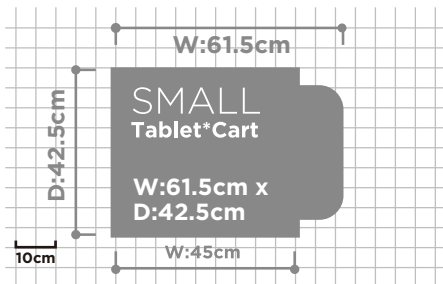

## 収納台数によって選べる2タイプ

**30台収納タイプ**

ACアダプタ消費電力  
最大50W/台

タブレット端末厚さ  
最大23mm

タブレット端末高さ  
最大280mm

上部スペース  
15台

15台

型番 IPC-SL-30L-WH

**40台収納タイプ**

ACアダプタ消費電力  
最大37.5W/台

タブレット端末厚さ  
最大17mm

タブレット端末高さ  
最大280mm

上部スペース  
20台

20台

型番 IPC-SL-40L-WH

## 小型で扱いやすいサイズ

従来のタブレットカートより小さく、軽くなって、  
ラクに動かすことができるようになりました。

## 製品仕様

対応端末	Apple Microsoft Fujitsu	iPadシリーズ Surface シリーズ Q584/H,Q506/ME
収納台数	30台、40台	
外形寸法	W:615mm X D:425mm X H:905mm (ハンドル・突起部を除く)	
タブレット 収納部寸法	30台収納モデル W:23mm X D:280mm X H:228mm 40台収納モデル W:17mm X D:280mm X H:228mm	
OAタップ	付属しません	
重量	60kg (タブレット/ノートPCを除く)	
セキュリティ対応	鍵付き扉、盗難防止用チェーン取付可 ※オプションでダイヤルロック仕様に変更可能	
キャスター	ストッパー付きキャスター付き	
カラー	ホワイト(WH)、ブラック(BK)	
内部備品用棚	PCやケーブル、Wi-Fiルーターなどを 収納できる棚がついています	
対応規格	RoHS指令 (EU(欧州連合)の 有害物質規制) 対応	
無償保証期間	1年間	
製造	日本製 (Made in Japan)	
価格	オープン価格 (お問い合わせ下さい)	