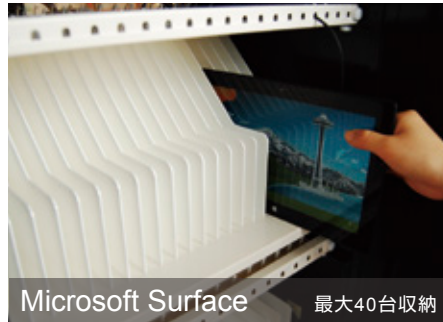

Apple iPad 最大40台収納

Microsoft Surface 最大40台収納

収納台数によって選べる2タイプ

30台収納タイプ

ACアダプタ消費電力
最大50W/台

タブレット端末厚さ
最大23mm

タブレット端末高さ
最大280mm

上部スペース
15台

15台

型番 IPC-SL-30L-WH

40台収納タイプ

ACアダプタ消費電力
最大37.5W/台

タブレット端末厚さ
最大17mm

タブレット端末高さ
最大280mm

上部スペース
20台

20台

型番 IPC-SL-40L-WH