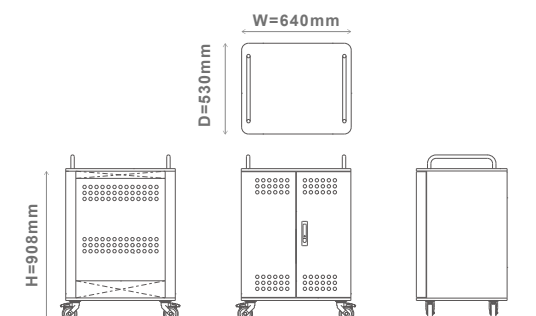

外形寸法 W:640mm X D:530mm X H:908mm  
(ハンドル・突起部を除く)

タブレット  
収納部寸法  
30台収納モデル  
W:37mm X D:335mm X H:228mm  
40台収納モデル  
W:27mm X D:335mm X H:228mm

OAタップ 付属しません

重量 66kg (タブレット/ノートPCを除く)

セキュリティ対応 鍵付き扉、盗難防止用チェーン取付可  
※オプションでダイヤルロック仕様に変更可能。

## 三面図